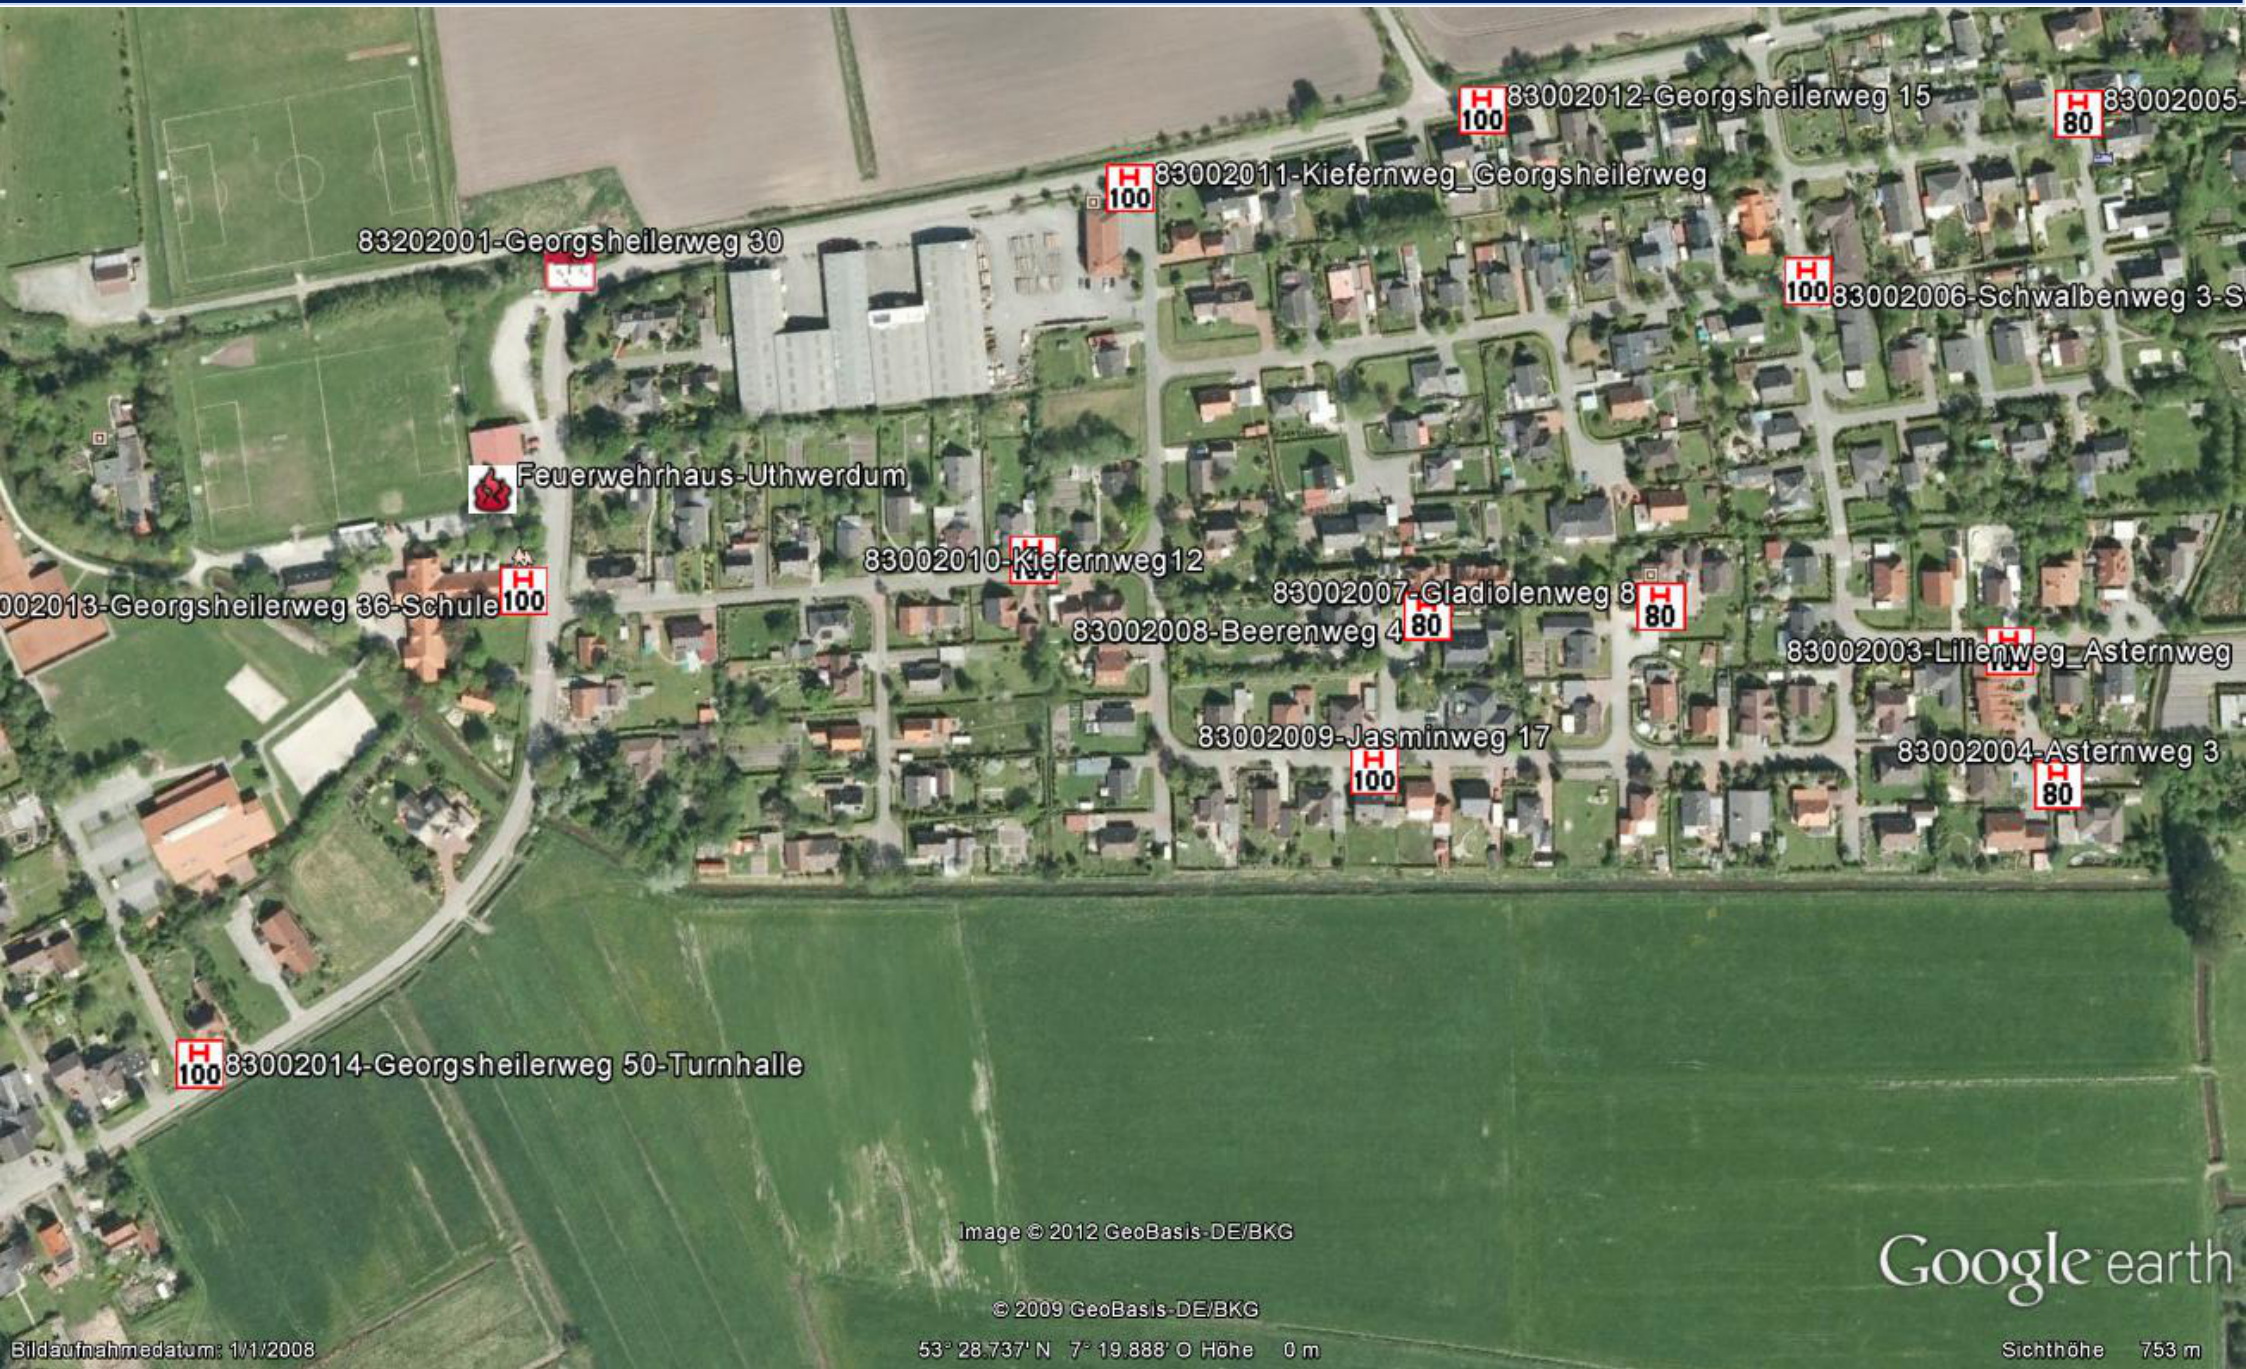

Uthwerdum

Image © 2012 GeoBasis-DE/BKG

© 2009 GeoBasis-DE/BKG

53° 28.737' N 7° 19.888' O Höhe 0 m

Google earth

Sichthöhe 753 m

Bildaufnahmedatum: 1/1/2008