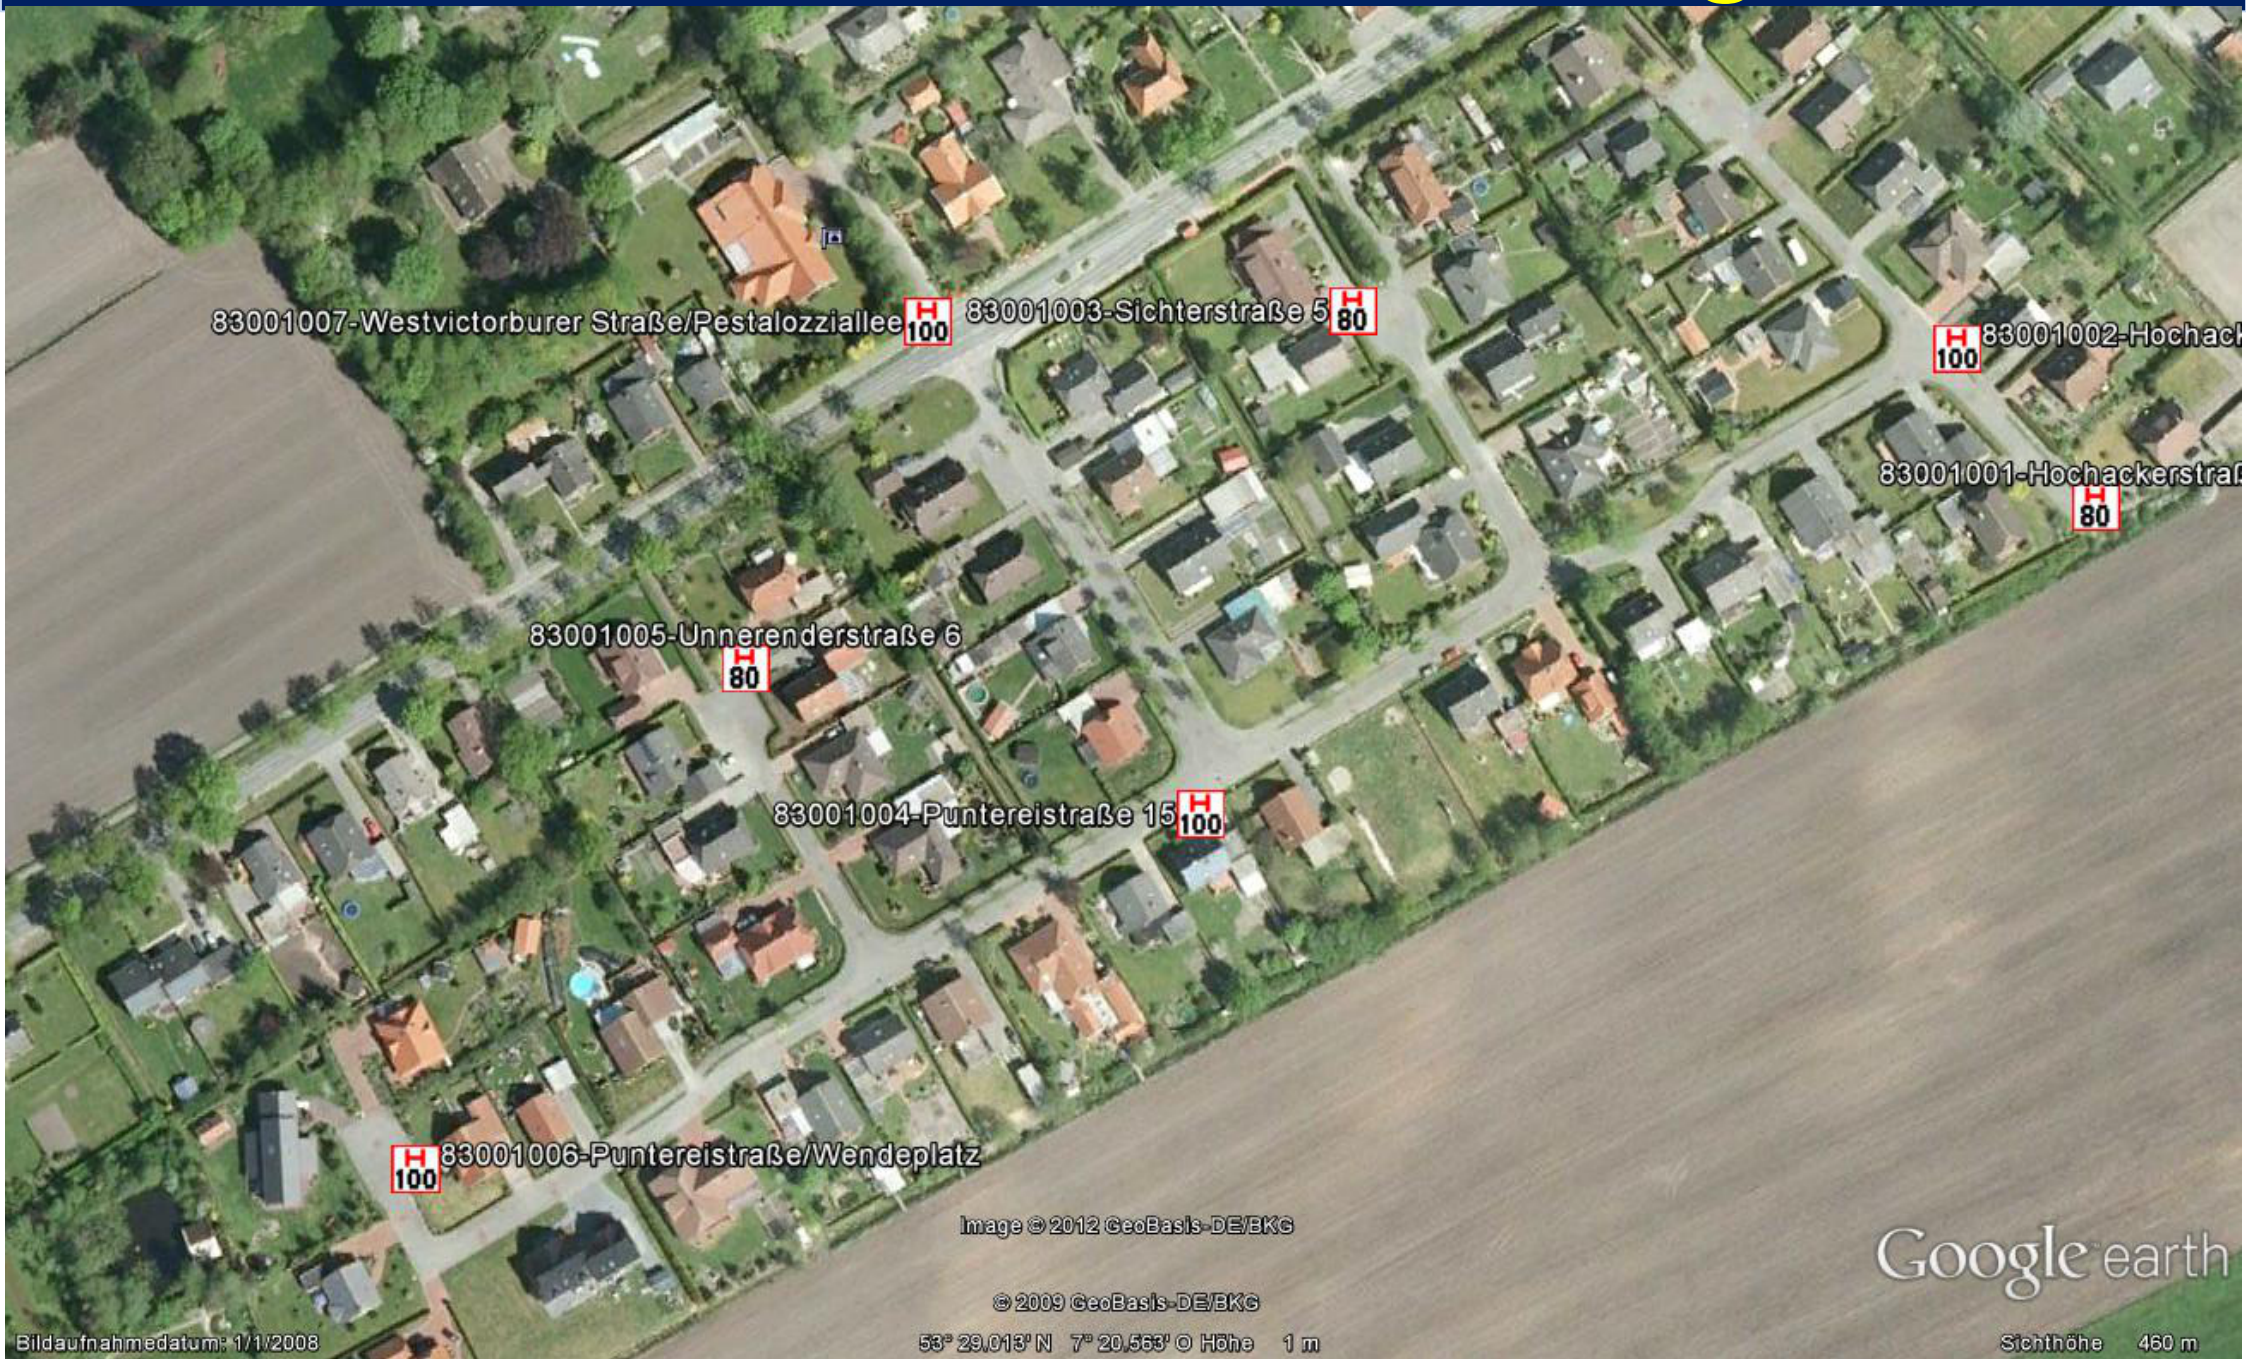

Uthwerdum Kirchsiedlung

Image © 2012 GeoBasis-DE/BKG

© 2009 GeoBasis-DE/BKG

53° 29,013' N 7° 20,563' O Höhe 1 m

Google earth

Sichthöhe 460 m

Bildaufnahmedatum: 1/1/2008