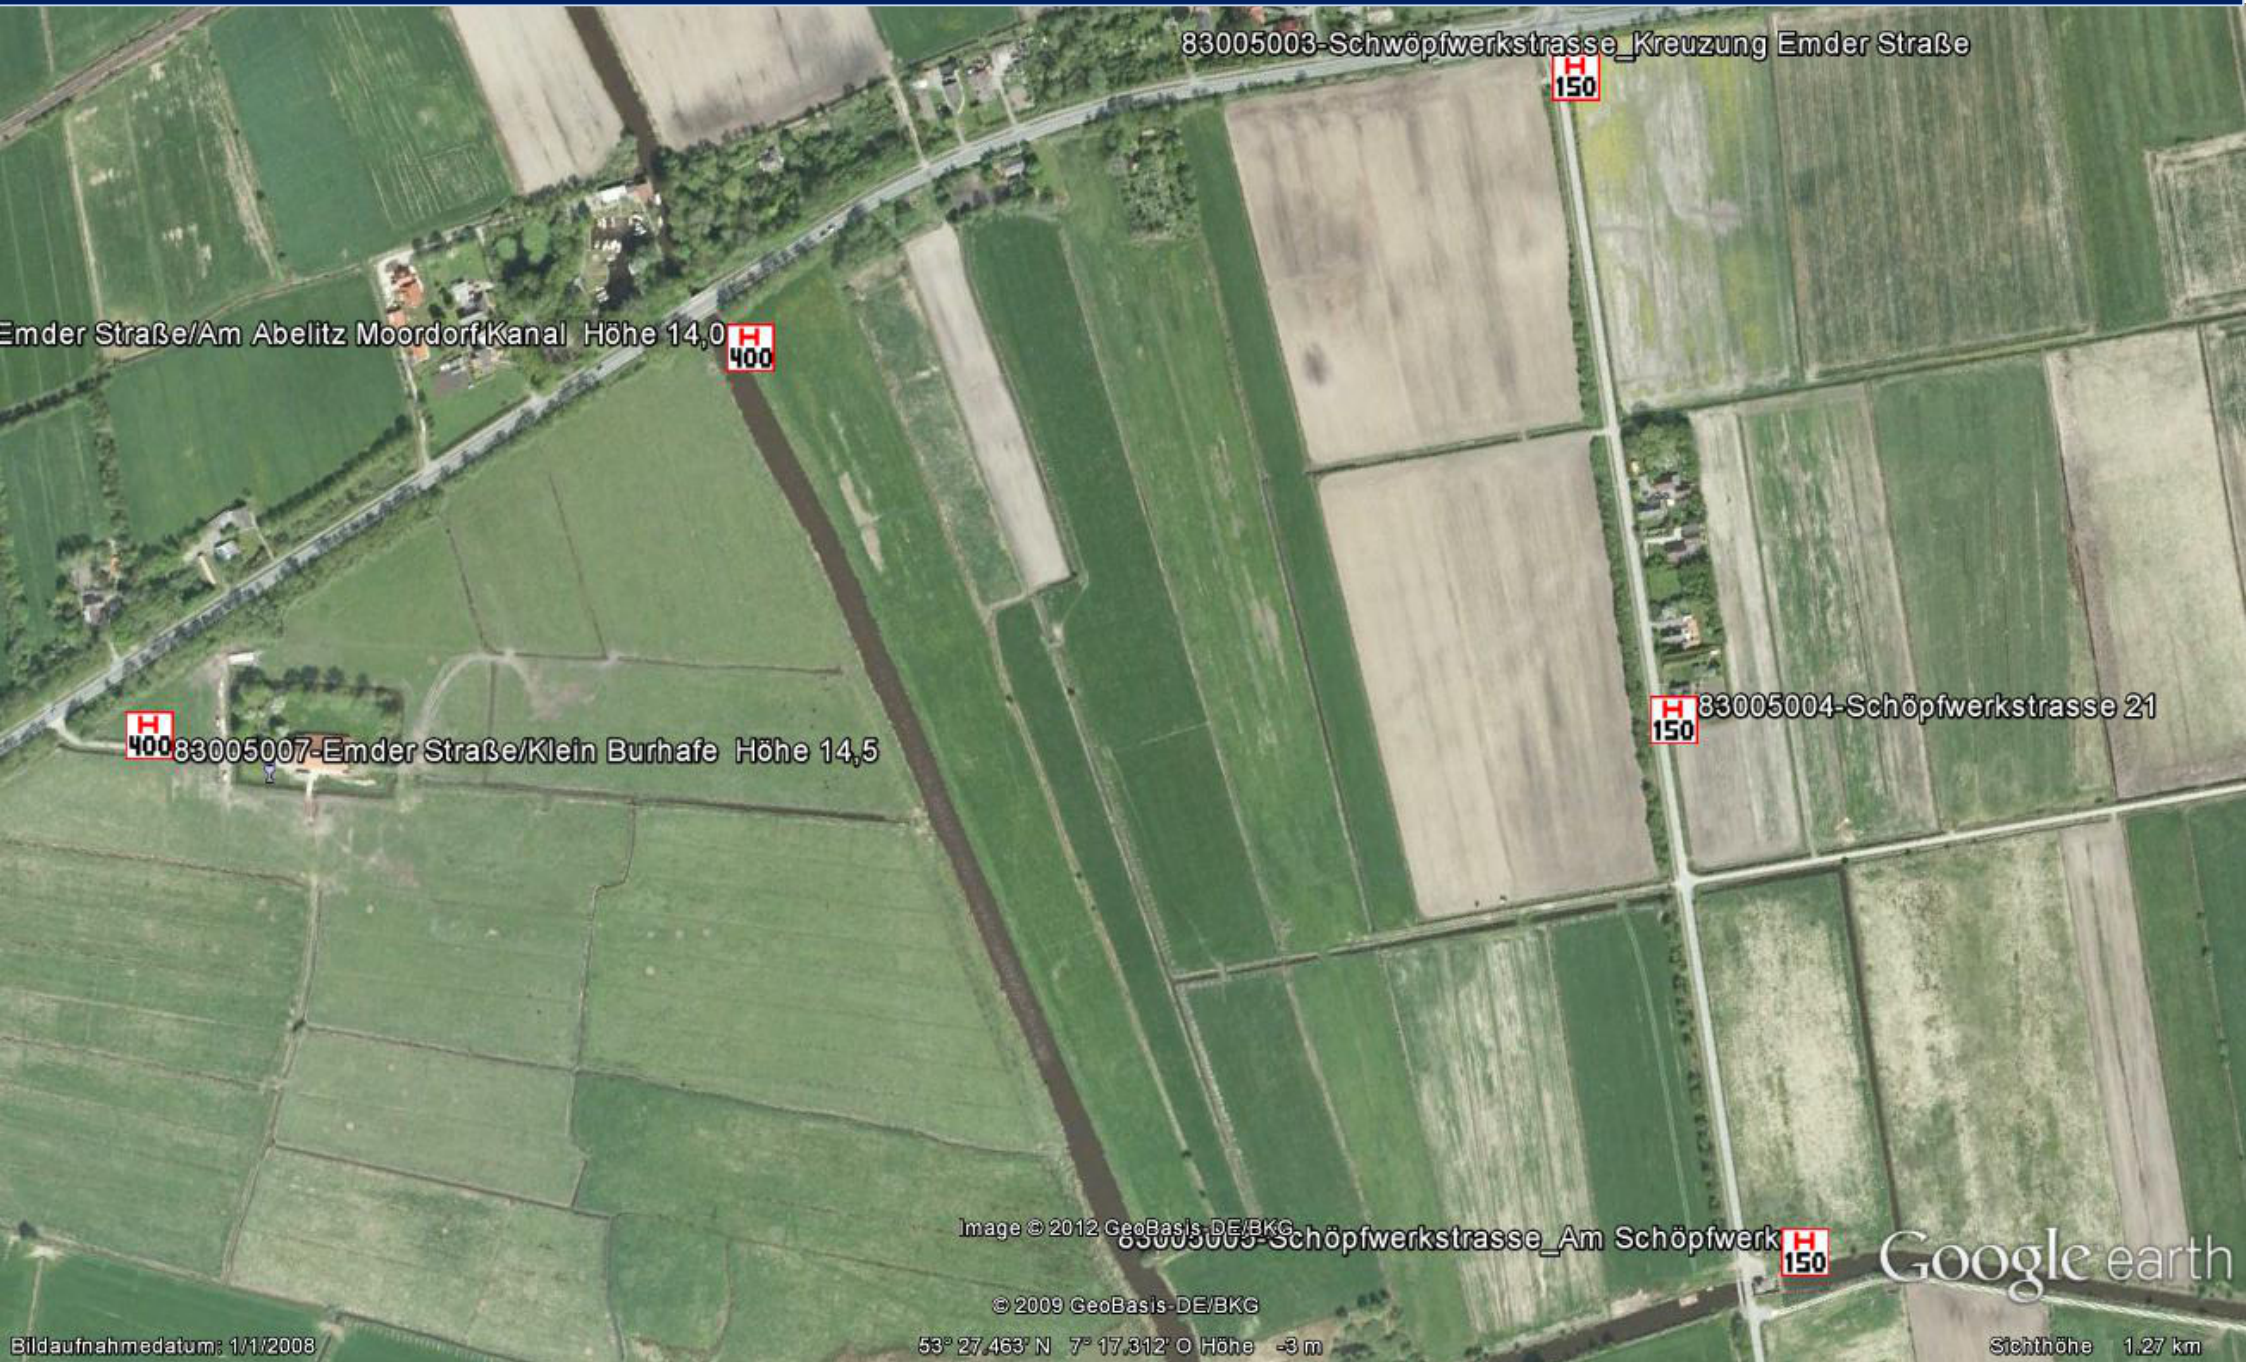

# Abelitz

83005003-Schwöpfwerkstrasse\_Kreuzung Emders Straße

150

Emders Straße/Am Abelitz Moordorf Kanal Höhe 14,0

400

83005007-Emders Straße/Klein Burhufe Höhe 14,5

400

83005004-Schöpfwerkstrasse 21

150

Image © 2012 GeoBasis-DE/BKG

83005005-Schöpfwerkstrasse\_Am Schöpfwerk

150

© 2009 GeoBasis-DE/BKG

Google earth

Bilddatenummer: 1/1/2008

53° 27.463' N 7° 17.312' O Höhe -3 m

Sichthöhe 1.27 km