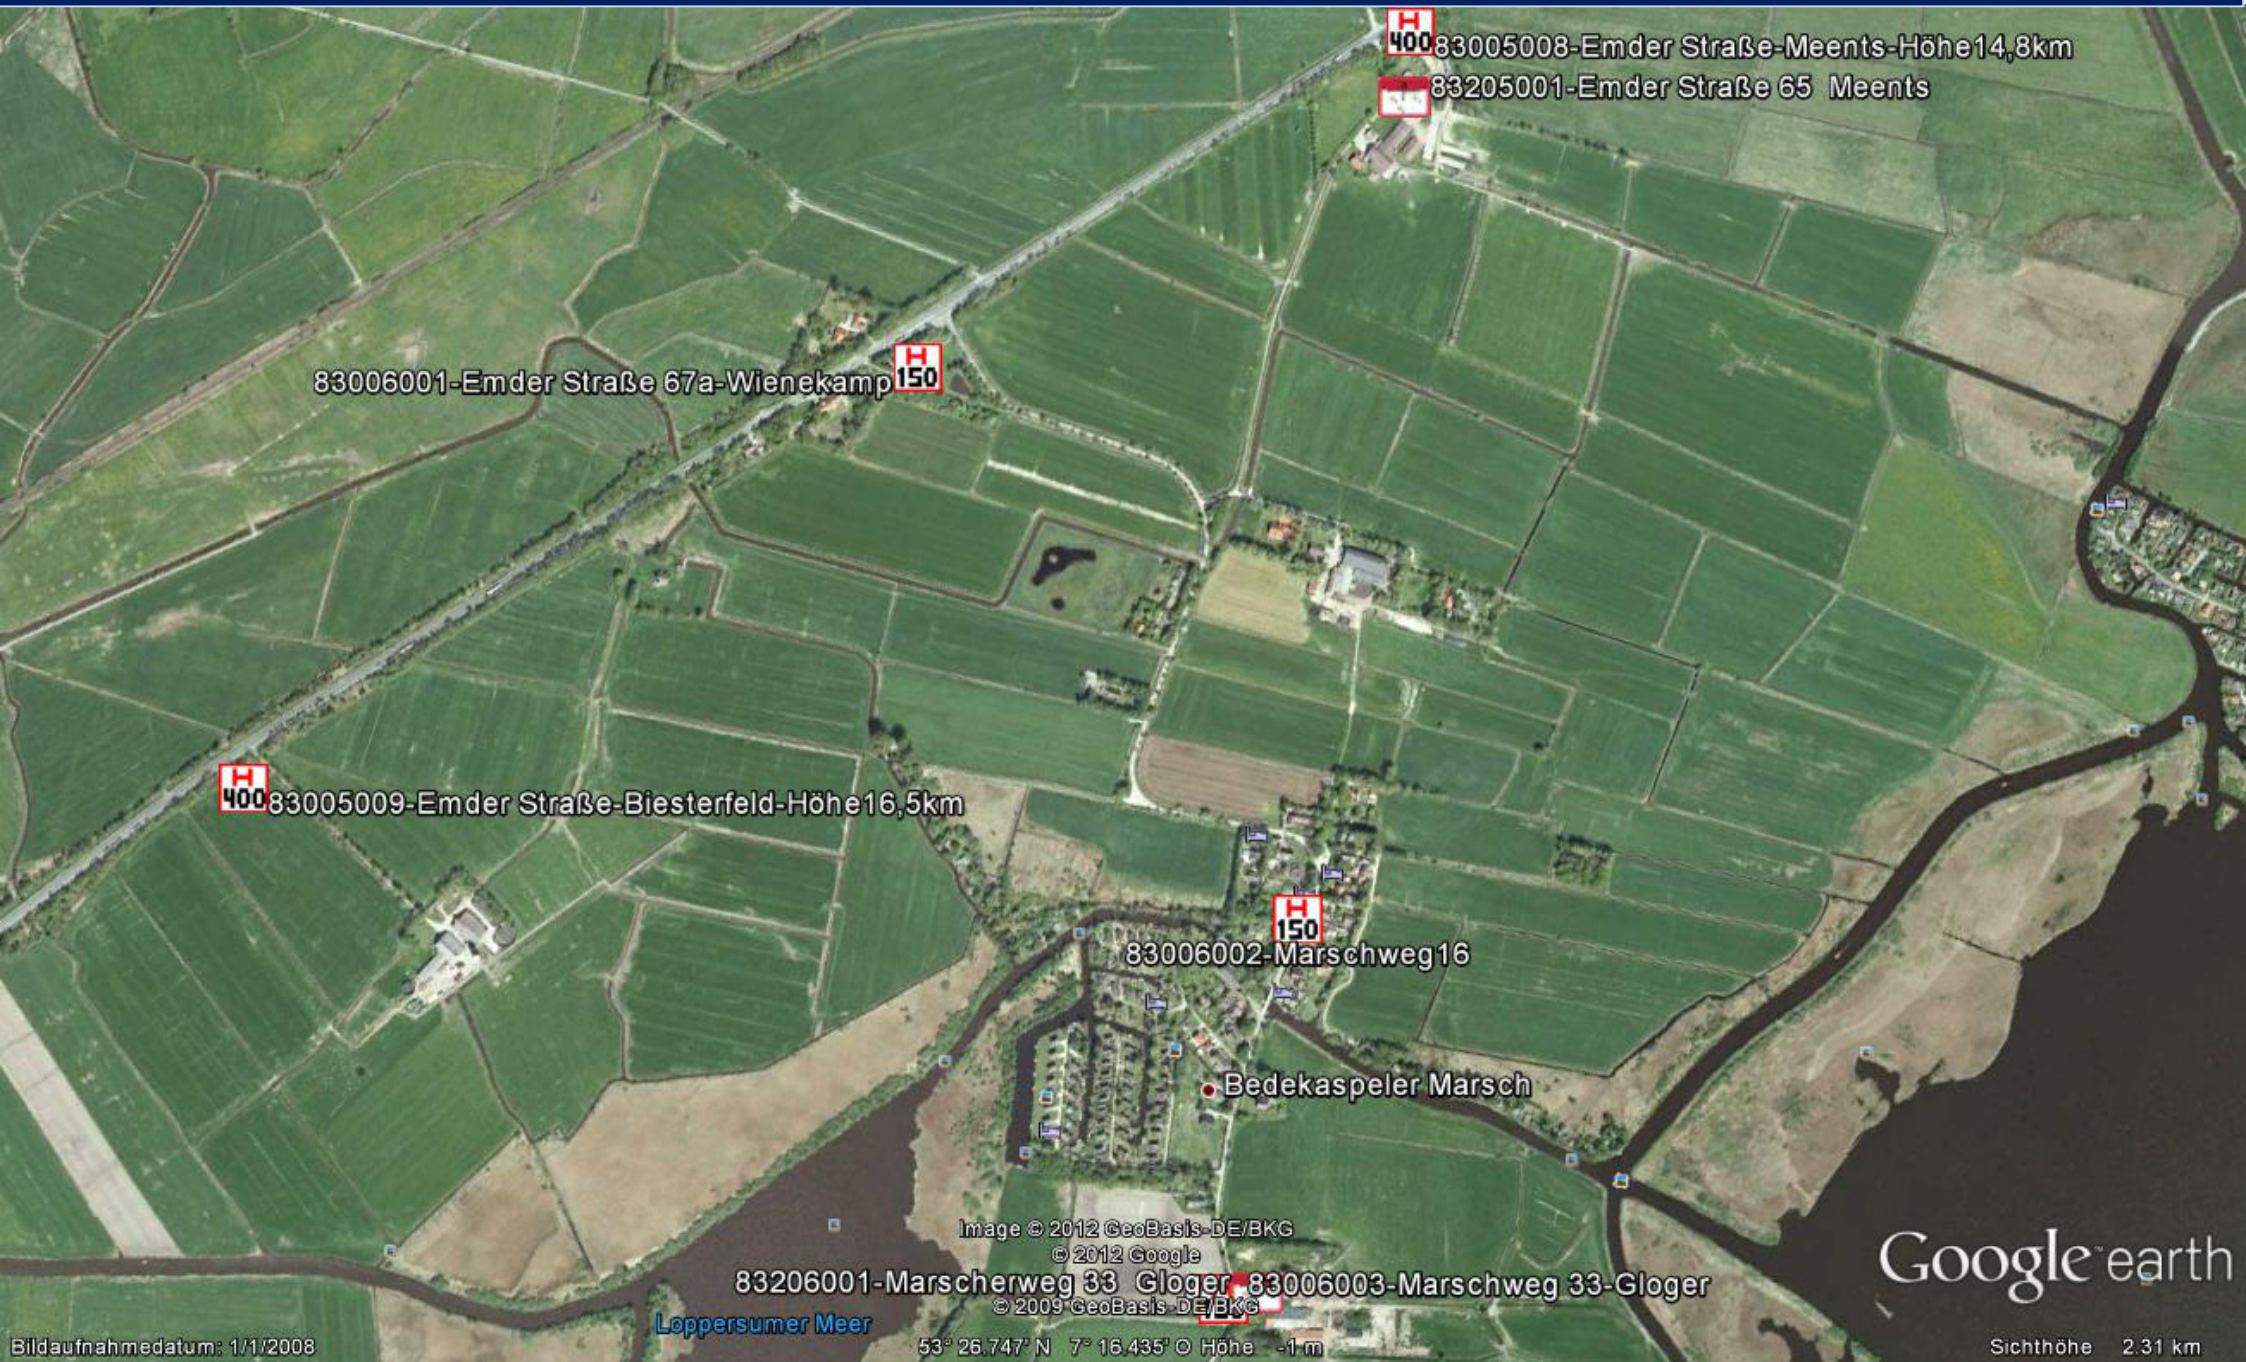

Abelitz / Bedekaspler Marsch

400 83005008-Emder Straße-Meents-Höhe14,8km
83205001-Emder Straße 65 Meents

83006001-Emder Straße 67a-Wienekamp 150

400 83005009-Emder Straße-Biesterfeld-Höhe16,5km

150 83006002-Marschweg16

Bedekaspler Marsch

83206001-Marscherweg 33 Gloger 83006003-Marschweg 33-Gloger

Image © 2012 GeoBasis-DE/BKG
© 2012 Google
© 2009 GeoBasis-DE/BKG

Google earth